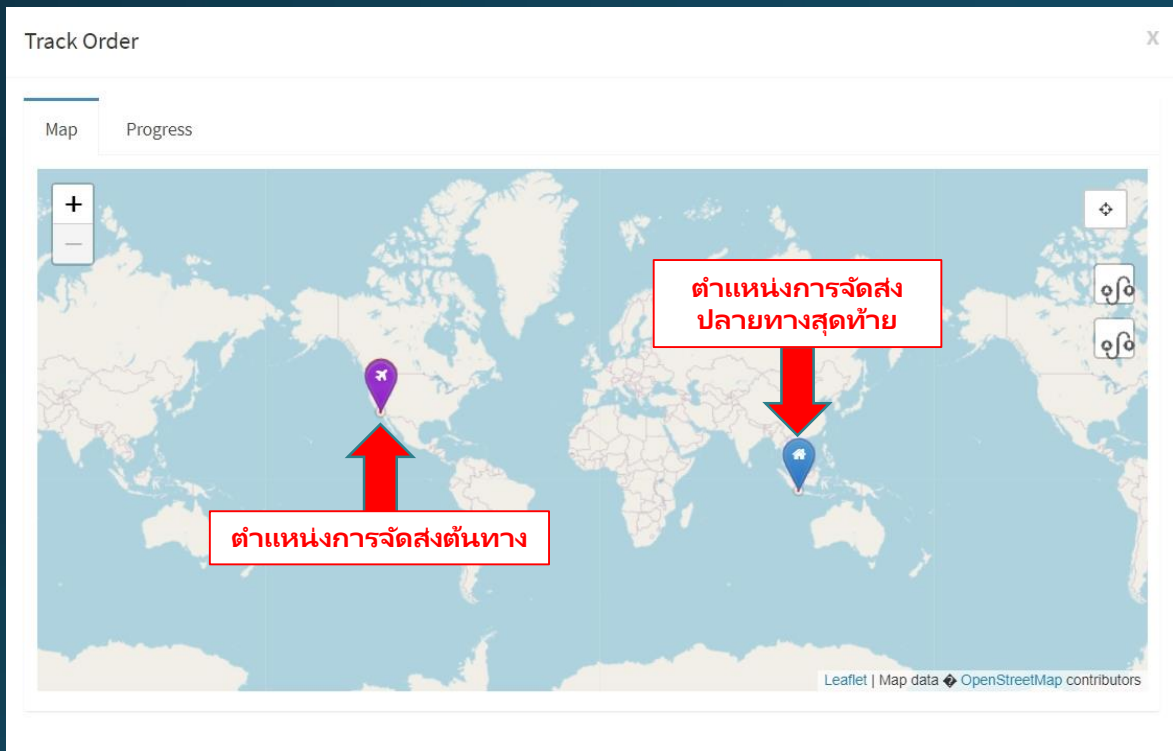

Showing 1 to 10 of 10 entries Previous 1 Next

นี่คือสถานะการจัดส่งของคุณ

3. เพื่อเปิดการติดตามตำแหน่งของพัสดุ

2. เพื่อเปิดรายละเอียดออเดอร์

2. รายละเอียดออเดอร์

Order Detail

Shipper Name Henny ang	Driver Name Driver 4
Order No 16#INT#2	Driver Phone 151412
Origin United States ,Bunker Hill Towers Apartments, South Flower Street, Bunker Hill, Downtown, Los Angeles, California, 90007, United States	Order Status Waiting for response
Destination Indonesia ,pantai sanur 6 / 60	Total Shipping Fee 5,189.00 IDR
Departure Date Mon, 13 September, 2021	
Scheduled Arrival Date Sat, 18 September, 2021	

Track Order

Map Progress

นี่คือตำแหน่งคนขับรถของคุณ

นี่คือตำแหน่งที่จัดส่ง (สนามบินต้นทาง)

ติดตามการจัดส่งบนแผนที่โลก ขยายออกเพื่อดู

ติดตามตำแหน่งพัสดุที่ปลายทาง มุมมองใกล้